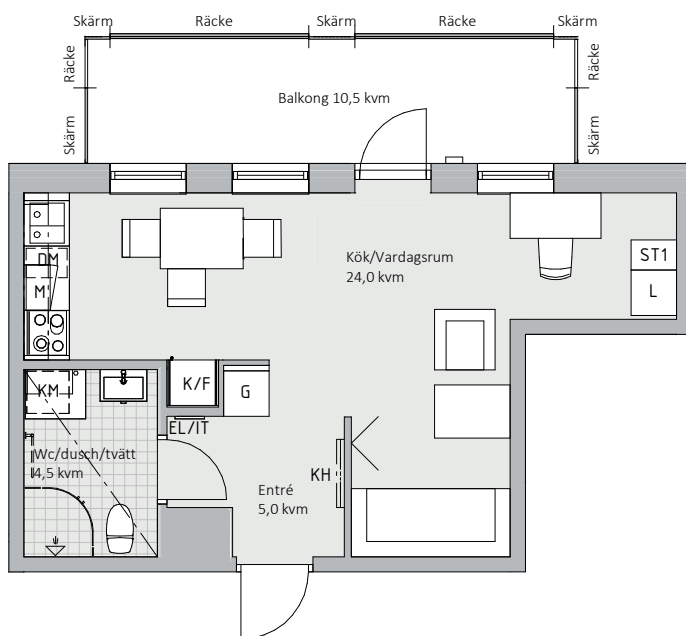

Våning 1-5, 1 rok, 34 kvm

Lägenhet 2-1106, 2-1207, 2-1307, 2-1407,
2-1507

2020-12-07

Teckenförklaring

- = Frihöjd i badrum c:a 240 cm
- EL/IT = Elcentral i lägenhet
- DM = Diskmaskin
- K = Kyl
- F = Frys
- K/F = Kyl / frys
- M = Mikrovågsugn
- U/M = Högskap med ugn & micro
- H = Högskap
- TM = Tvättmaskin
- TT = Torktumlare
- KM = Kombimaskin
- FG = Fönster till golv, nedre del fast
- FF = Franskt fönster

- KH = Förberett för kapphylla / klädstång
- G = Garderob (siffror efter anger typ)
- L = Linneskåp (siffror efter anger typ)
- SG = Skjutdörrsgarderob
- ST = Städskap (siffror efter anger typ)
- ◁ = Förstärkt vägg för TV
- ⬭ = Badkar (tillval)
- br=cm = Avvikande bröstningshöjd. Normal bröstningshöjd för fönster är 70cm.
- HS = Högskap
- ▨ = Frånval
- = Tillval

SKALA 1:100

METER