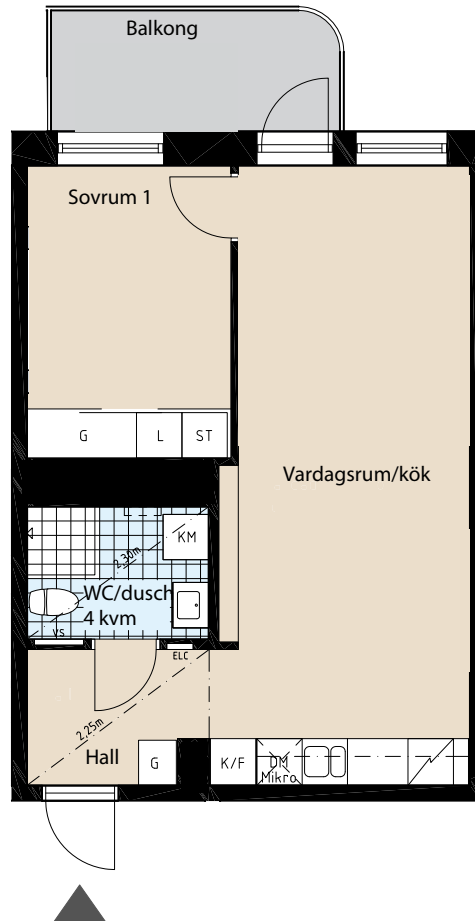

## Årstahusen Stockholm

**Storlek:** 2 RoK  
**Area:** 46 kvm  
**Lägenhet:** A1204, A1304, A1404, A1504,  
 A1604, A1704, A1804, A1904,  
 A2004, A2104, A2204, A2304,  
 A2404, A2504, A2604

Förklaring av  
 Lägenhetsnr:  
 A1201

SKALA 1:100 (A4)

RUMSHÖJD: 2,5m (där inget annat anges)  
 BRÖSTNINGSHÖJD FÖNSTER: 550mm (där inget annat anges)  
 Med reservation för eventuella ändringar och ytavvikelser