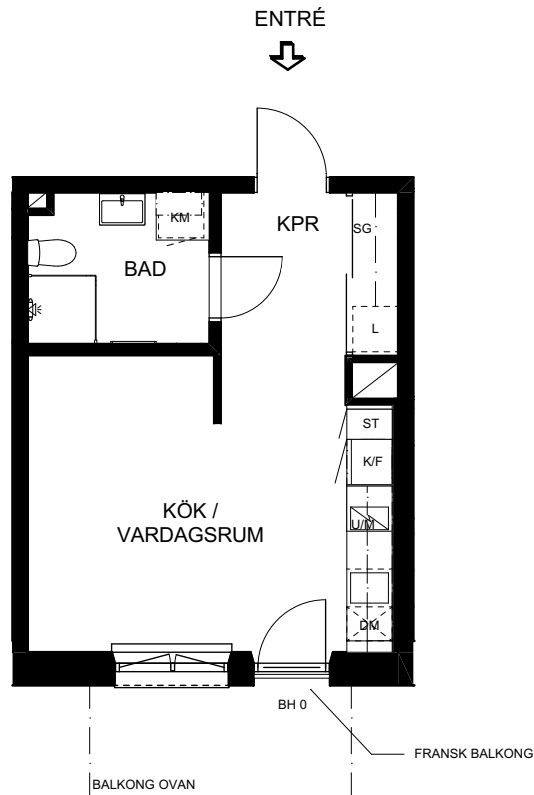

1 rum & kök, Boarea 29 m²

FÖRKLARINGAR

- G GARDEROB
- SG SKJUTDÖRRSGARDEROB
- L LINNESKÅP, TRÄDBACKAR
- ST STÅD
- K SPISHÄLL OCH INBYGGNADSUGN
- M SPISHÄLL OCH KOMBIUGN MED MIKRO
- K/F KYL/FRYS
- M MIKRO I VÄGGSKÅP
- H HÖGSKÅP
- DM DISKMASKIN
- TM TVÄTTMASKIN
- TT TORKTUMLARE
- KM KOMBIMASKIN
- KPPHYLLA KAPPHYLLA
- FASTIGHETSGRÄNS